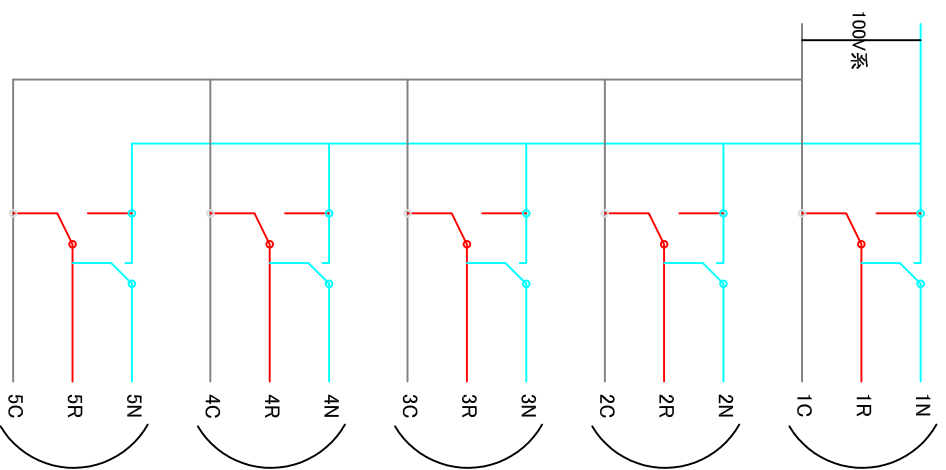

待機状態 全回路オープン

1番2番非常放送 3番4番一般放送、5番オープン

- 1.非常放送時には、アツテネータが0でもスピーカが鳴動しなければならぬ。
- 2.非常放送時には、アツテネータがどの位置にあっててもスピーカが鳴動しなければならぬ。
- 3.3線引の場合、通常放送時、R(緊急)回線はC(コモン・コントロール)とショートしている。
- 4.3線引の場合、非常放送時、R(緊急)回線はN(ホット)とショートしている。