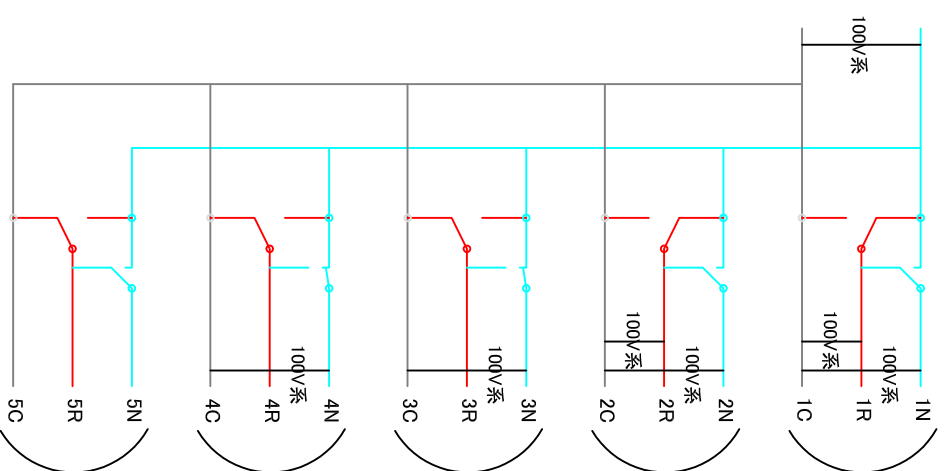

待機状態 全回路オープン

1番2番非常放送 3番4番一般放送、5番オープン

- 1.非常放送時には、アツテネータが0でもスピーカが鳴動しなければならぬ。
- 2.非常放送時には、アツテネータがどの位置にあっててもスピーカが鳴動しなければならぬ。
- 3.3線引の場合、通常放送時、R(緊急)回線はC(コモン・コントロール)とショートしている。
- 4.3線引の場合、非常放送時、R(緊急)回線はN(ホット)とショートしている。